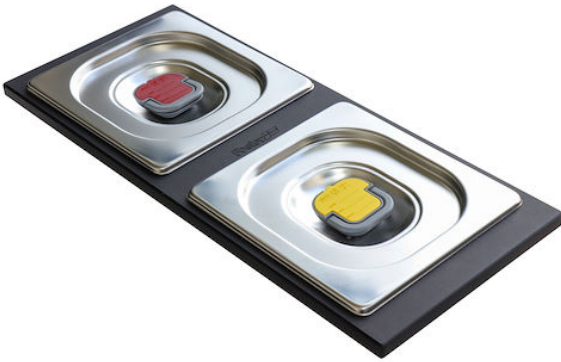

Ensemble de 2 bols

Accessoires et compléments

Code: 8100 623

DÉTAILS

Accessoires éviers

Porte-bols

Dimensions

42,2x18 cm